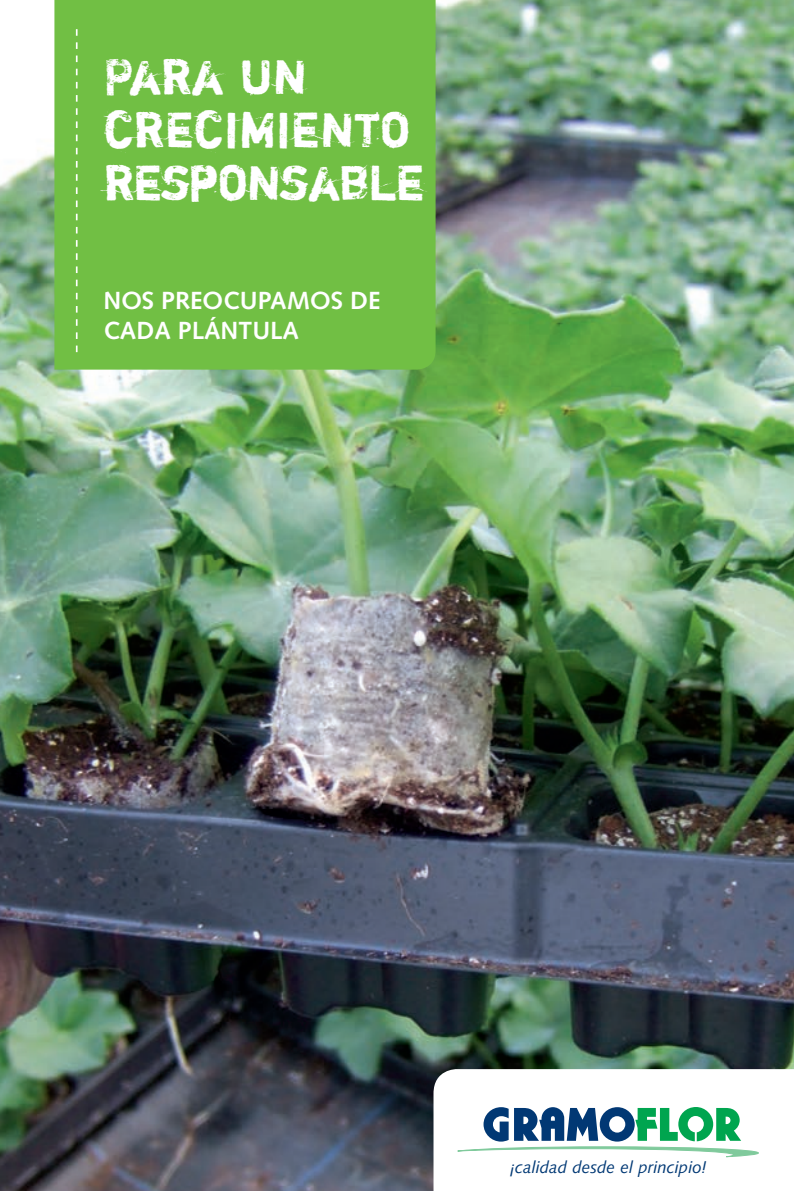

PARA UN CRECIMIENTO RESPONSABLE

NOS PREOCUPAMOS DE
CADA PLÁNTULA

GRAMOFLOR

¡calidad desde el principio!

**gramo
speed**
Rooting system

Con la inversión en una nueva máquina para la producción de Gramospeed así como la utilización de sustratos, telas y bandejas óptimos, Gramoflor puede ofrecer nuevas y mejoradas posibilidades para el suministro de un producto de alta calidad así como una mayor flexibilidad y rapidez en la entrega a un precio atractivo.

En la elección del sustrato siempre es recomendable la aplicación del combinado inteligente de **Gramoflor MO•CONCEPT (MO•COMBI®** mezclado directamente en el sustrato y **MO•VITAL®** en el tratamiento posterior). Su asesor técnico de Gramoflor podrá facilitarle toda la información que precise.

Las ventajas a simple vista:

- Formación acelerada y uniforme de callos y raíces.
- Mayor resistencia del esqueje contra infecciones por hongo
- Reducción considerable en el uso de productos fitosanitario
- Mayor tolerancia al estrés y vitalidad mejorada del esqueje